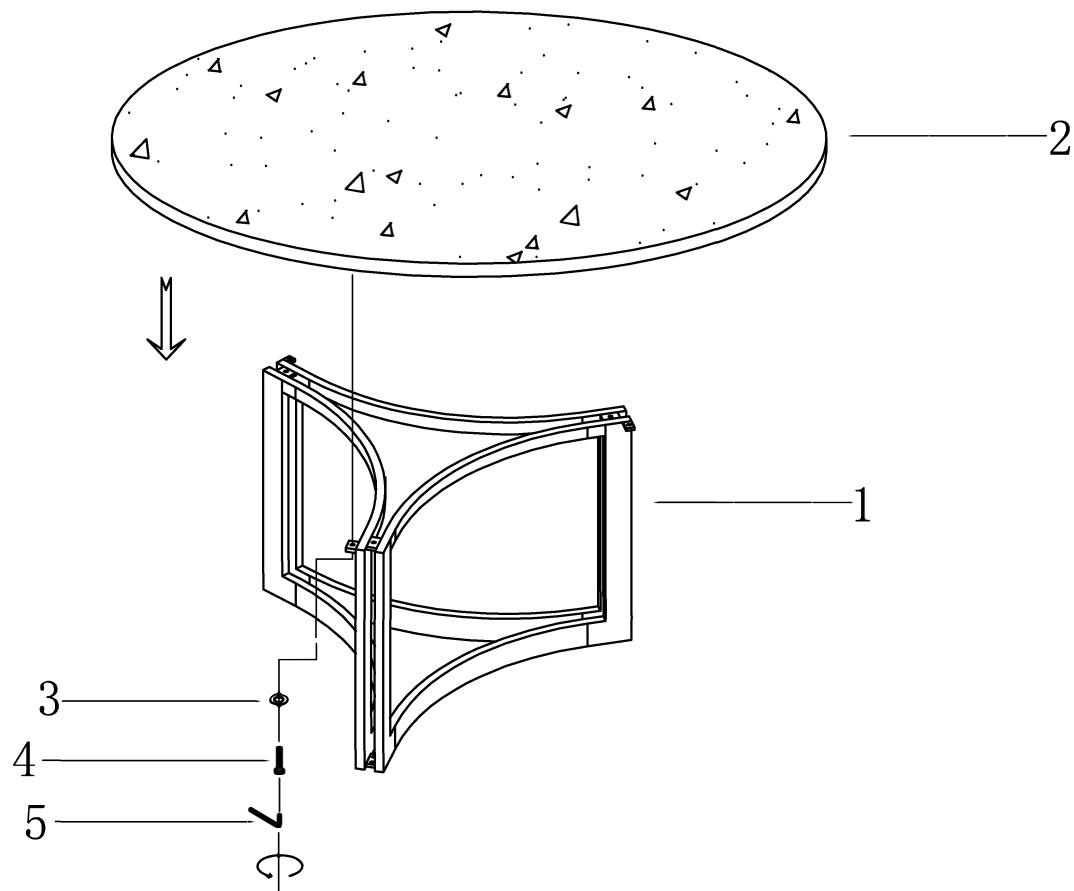

EAC

Инструкция по сборке

5		M5	1
4		M8X15	3
3		φ20*1.5-φ8.5	3
2		φ900*33	1
1		607*539*342	1
NN	Детали	Фурнитура	ШТ
Стол журнальный 58DB-07035			