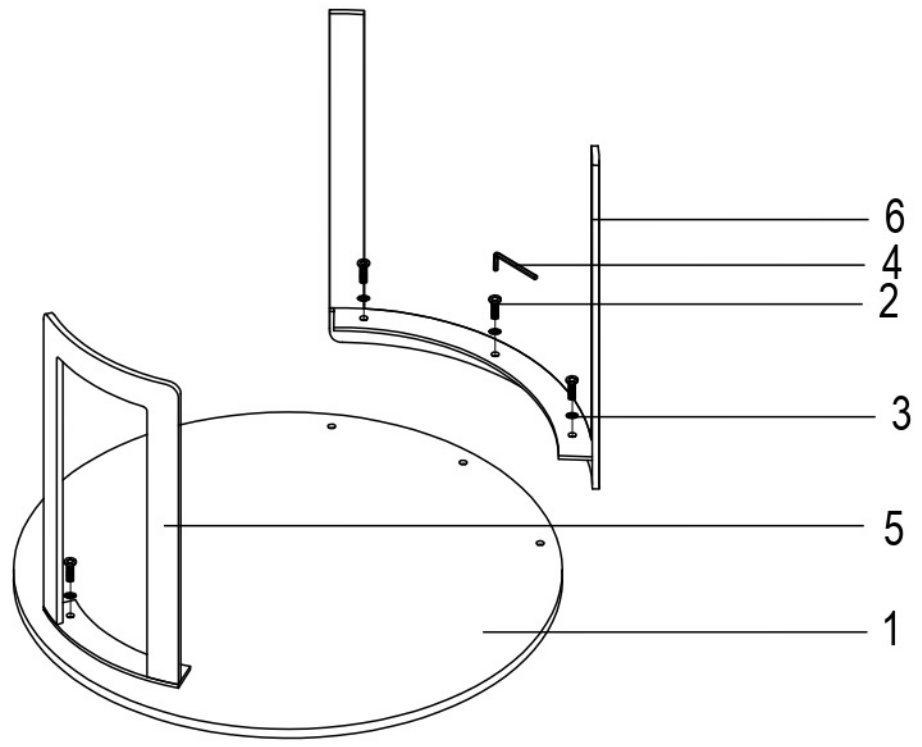

EAC

ИНСТРУКЦИЯ ПО СБОРКЕ

6		450*130*480	1
5		225*71*435	1
4		S4	1
3		∅17*1.5/∅8	5
2		M6*16	5
1		∅600*30	1
NN	Детали и крепежные элементы		ШТ
Стол журнальный 58DB-ET20016			